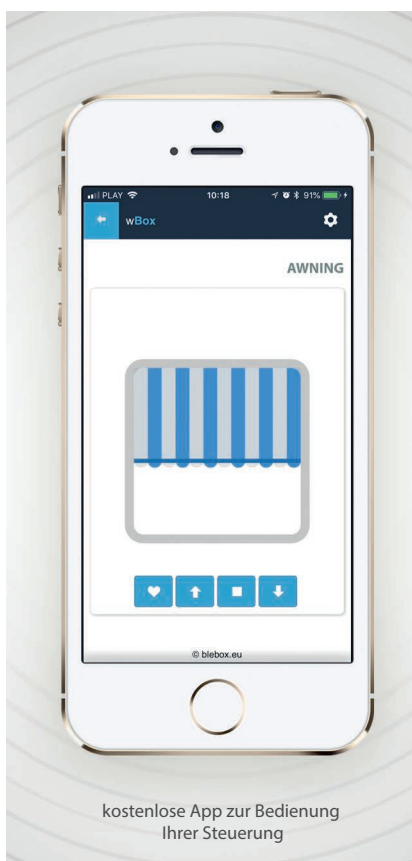

PRODUKTANGEBOTE

shutterBoxDC erlaubt Ihnen Rollläden, Markisen, Jalousien sowie Fenster mit Gleichstromantrieb (DC) und niedriger Betriebsspannung (12-24V) per Smartphone oder Tablet von überall aus zu steuern

mit dem Steuermodul shutterBoxDC können Sie Außenrollläden, Stoffrollos und Jalousien per Smartphone hoch- und runterfahren sowie Fenster und vieles mehr öffnen und schließen

verfügt über **eine Zeitsteuerungsfunktion**, dank welcher Rollläden oder Jalousien automatisch bei Sonnenaufgang hochfahren und bei Sonnenuntergang wieder runterfahren - jede beliebige Tageszeit einstellbar (z.B. nach Arbeitsende)

**auf einfache Weise können Sie Ihre Dachfenster oder Markisen** verschiedener Hersteller modernisieren, damit sie Teil Ihres Smart Home werden

**das Steuermodul kann auch mit einem gewöhnlichen Wandschalter bedient werden** - das Öffnen oder Schließen wird dabei auch in der App angezeigt