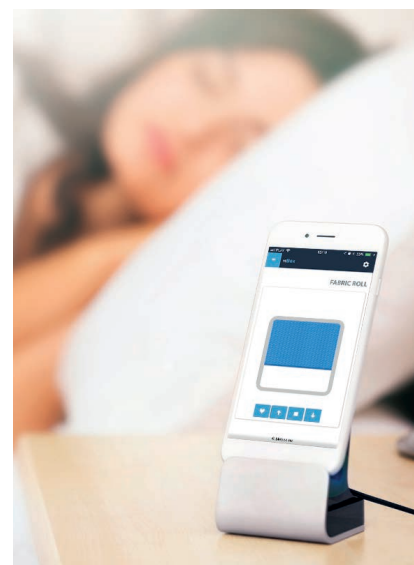

PRODUKTANGEBOTE

shutterBoxDC erlaubt Ihnen Rollläden, Markisen, Jalousien sowie Fenster mit Gleichstromantrieb (DC) und niedriger Betriebsspannung (12-24V) per Smartphone oder Tablet von überall aus zu steuern

mit dem Steuermodul shutterBoxDC können Sie Außenrollläden, Stoffrollos und Jalousien per Smartphone hoch- und runterfahren sowie Fenster und vieles mehr öffnen und schließen

verfügt über **eine Zeitsteuerungsfunktion**, dank welcher Rollläden oder Jalousien automatisch bei Sonnenaufgang hochfahren und bei Sonnenuntergang wieder runterfahren - jede beliebige Tageszeit einstellbar (z.B. nach Arbeitsende)

**auf einfache Weise können Sie Ihre Dachfenster oder Markisen** verschiedener Hersteller modernisieren, damit sie Teil Ihres Smart Home werden

**das Steuermodul kann auch mit einem gewöhnlichen Wandschalter bedient werden** - das Öffnen oder Schließen wird dabei auch in der App angezeigt

**shutterBoxDC kann auch in anderen Bereichen Anwendung finden:** Steuerung von TV-Liften, Parkplatzsperren oder sonstigen Geräten, die mit einem DC-Motor ausgestattet sind